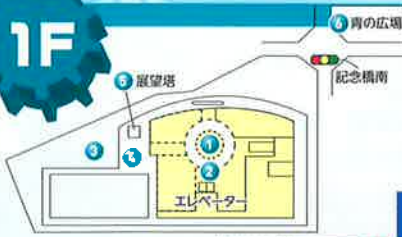

# 瀬戸蔵 ロボット博

とき **3.21 (土・祝) ~ 29 (日)**

ところ **瀬戸蔵**  
(瀬戸市蔵所町1-1)  
駐車場あり189台(最初の1時間無料、以後1時間ごとに100円)

**2015**

**入場無料**

10:00~17:00

マップの説明 毎日体験可 日付限定で体験可

1F

## ① ロボミッド

(ロボ太郎 西山禎泰)

高さ4mの巨大ピラミッドに  
ロボットがいっぱい!  
ロボットとは、なんだろう?「夢」?  
そんな疑問から集めた様々なロボット  
コレクションを展示します。

エレベーター前