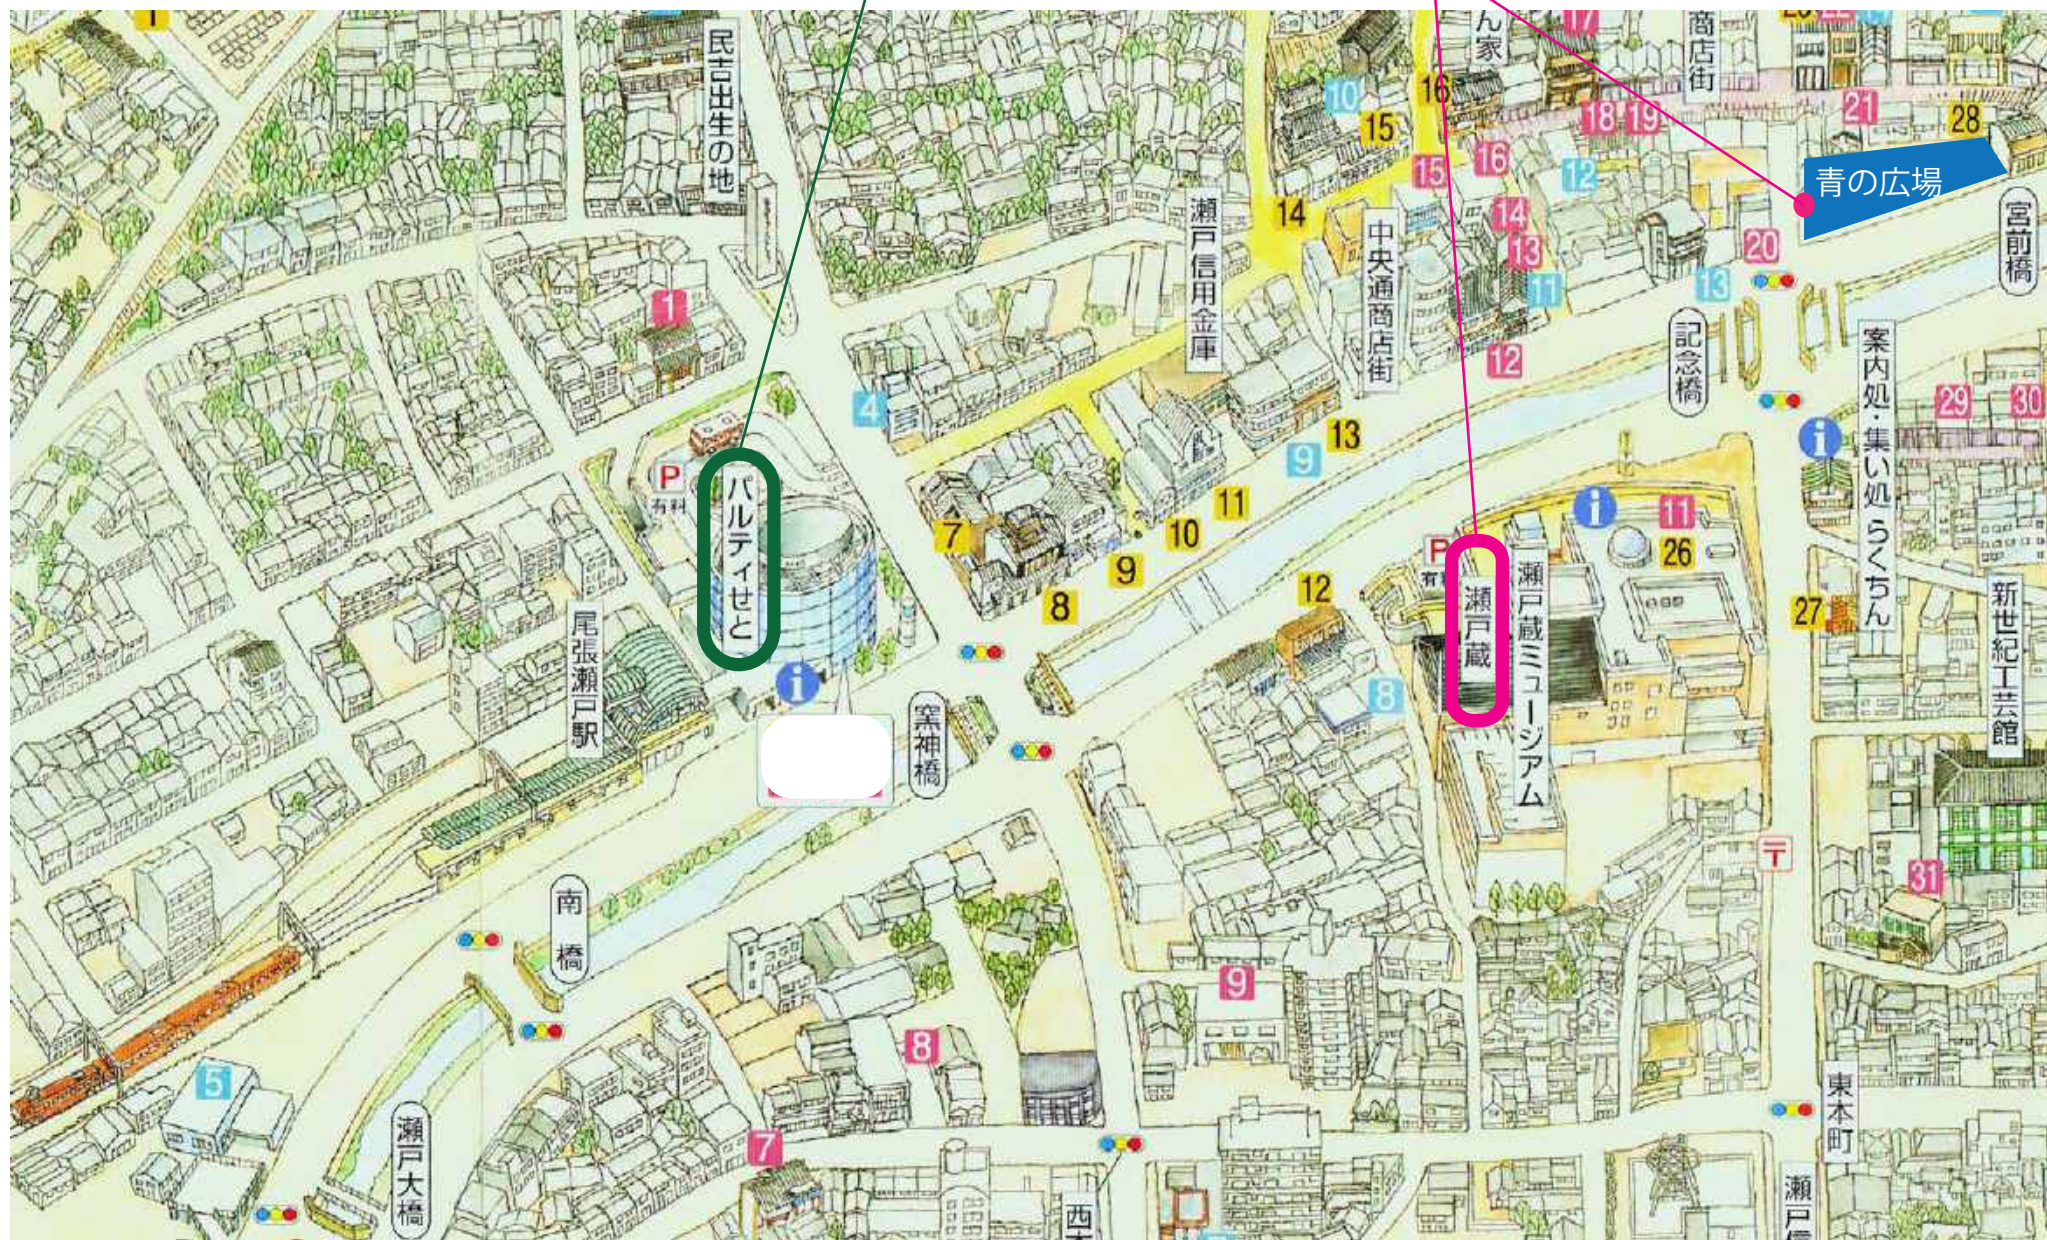

：瀬戸の街を使った展示会として「1」

窯業の歴史とともに、形作られた街「せともの」の故郷「瀬戸市」。

パーティセと10周年フェスタ 会場

瀬戸蔵ロボット博2015会場

瀬戸蔵は、瀬戸を支えた尾張瀬戸駅から徒歩5分の立地にあり、瀬戸の歴史、町並み、風情を楽しむ観光スポットでもあります。