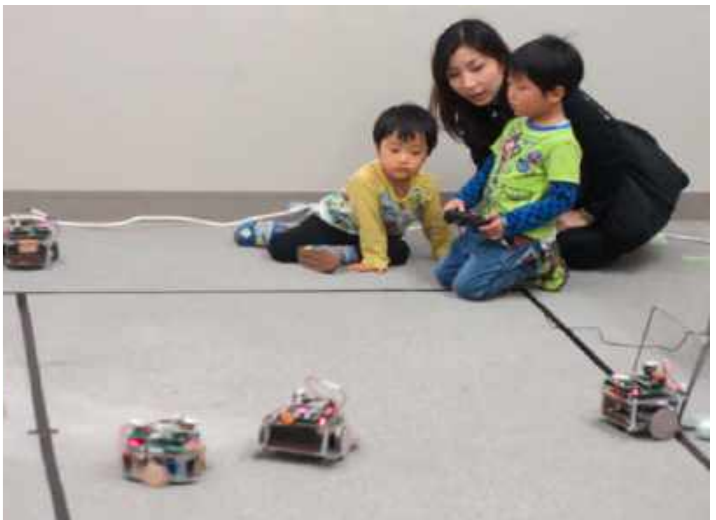

## ：瀬戸蔵会場風景

4F 会議室会場

■：中京大学 工学部 加納研究室 清水研究室

オノマトペで動くロボット

赤ちゃん型ロボット

小型レスキューロボット

■：中部大学 ロボット理工学1期生

cubot