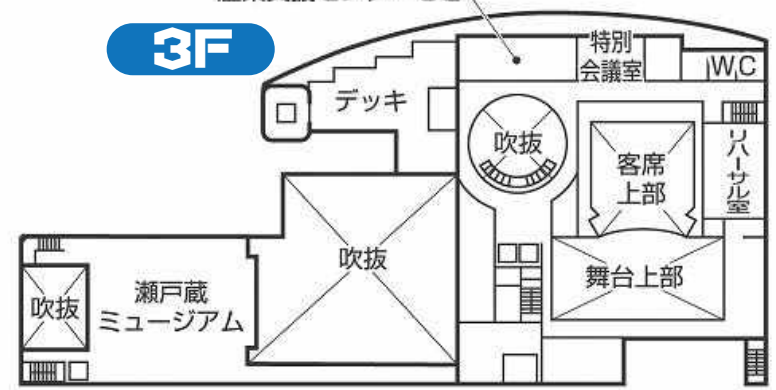

：瀬戸蔵とは

万博を契機に、建設された産業観光の拠点施設として存在し、瀬戸蔵ミュージアムをはじめ、つばきホール、物販や飲食店舗、会議室など多くの市民や観光客が集まる施設です。

2F

3F

4F