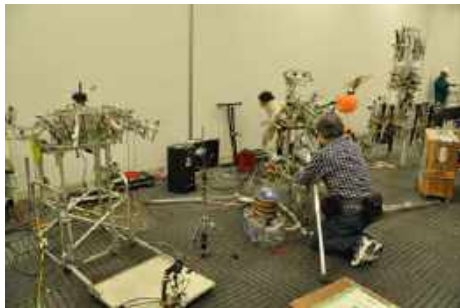

：瀬戸蔵会場風景

スタッフの思い出箱

鹿児島まで片道18時間 オルディオンを迎えに行きます！

イクドムの搬入・搬出は、スタッフしか見れないイベントでした！かっこいい！