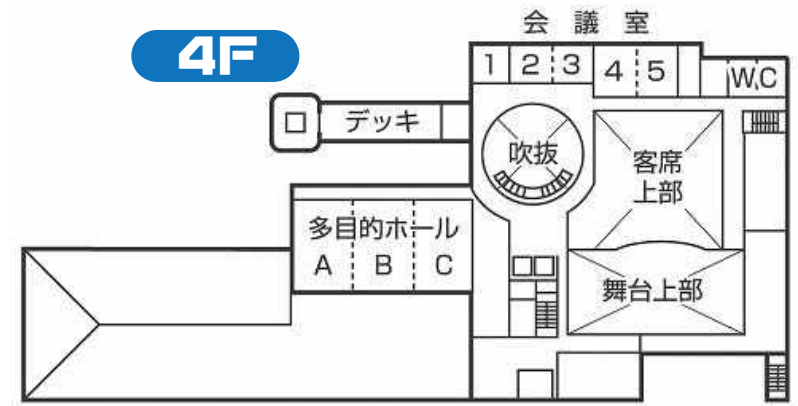

：瀬戸蔵とは

万博を契機に、建設された産業観光の拠点施設として存在し、瀬戸蔵ミュージアムをはじめ、つばきホール、物販や飲食店舗、会議室など多くの市民や観光客が集まる施設です。

2F

3F

4F