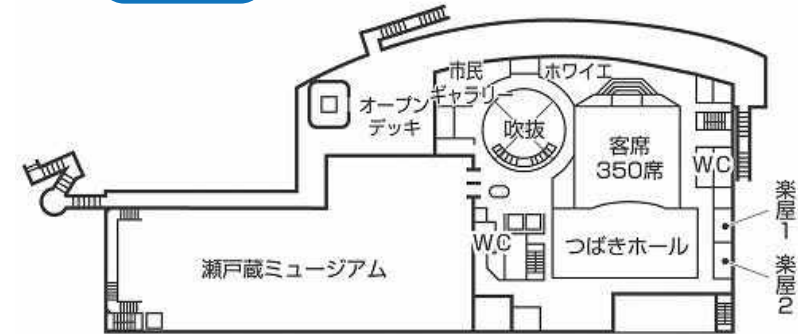

産業支援センターせと

2F