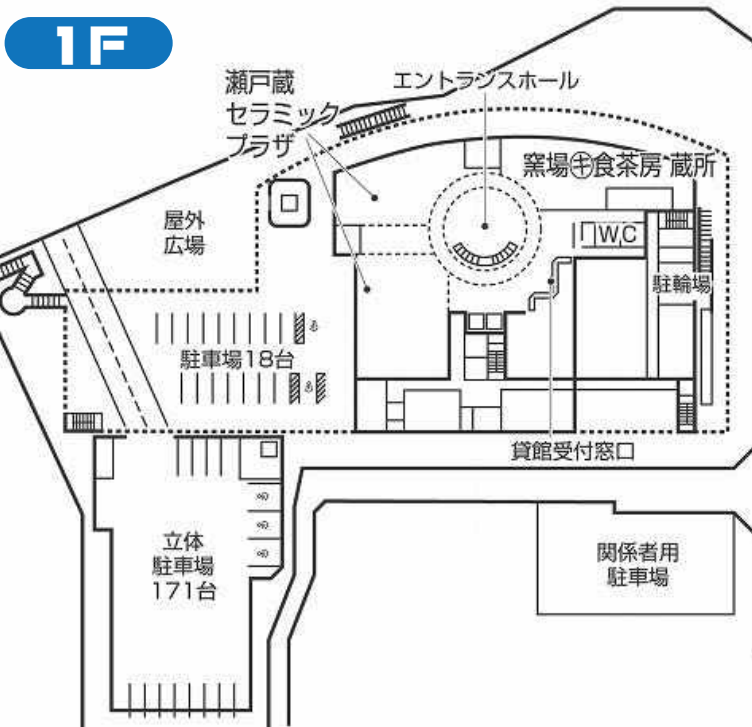

## ：瀬戸蔵とは

万博を契機に、建設された産業観光の拠点施設として存在し、瀬戸蔵ミュージアムをはじめ、つばきホール、物販や飲食店舗、会議室など多くの市民や観光客が集まる施設です。

エントランスホール天井

つばきホール