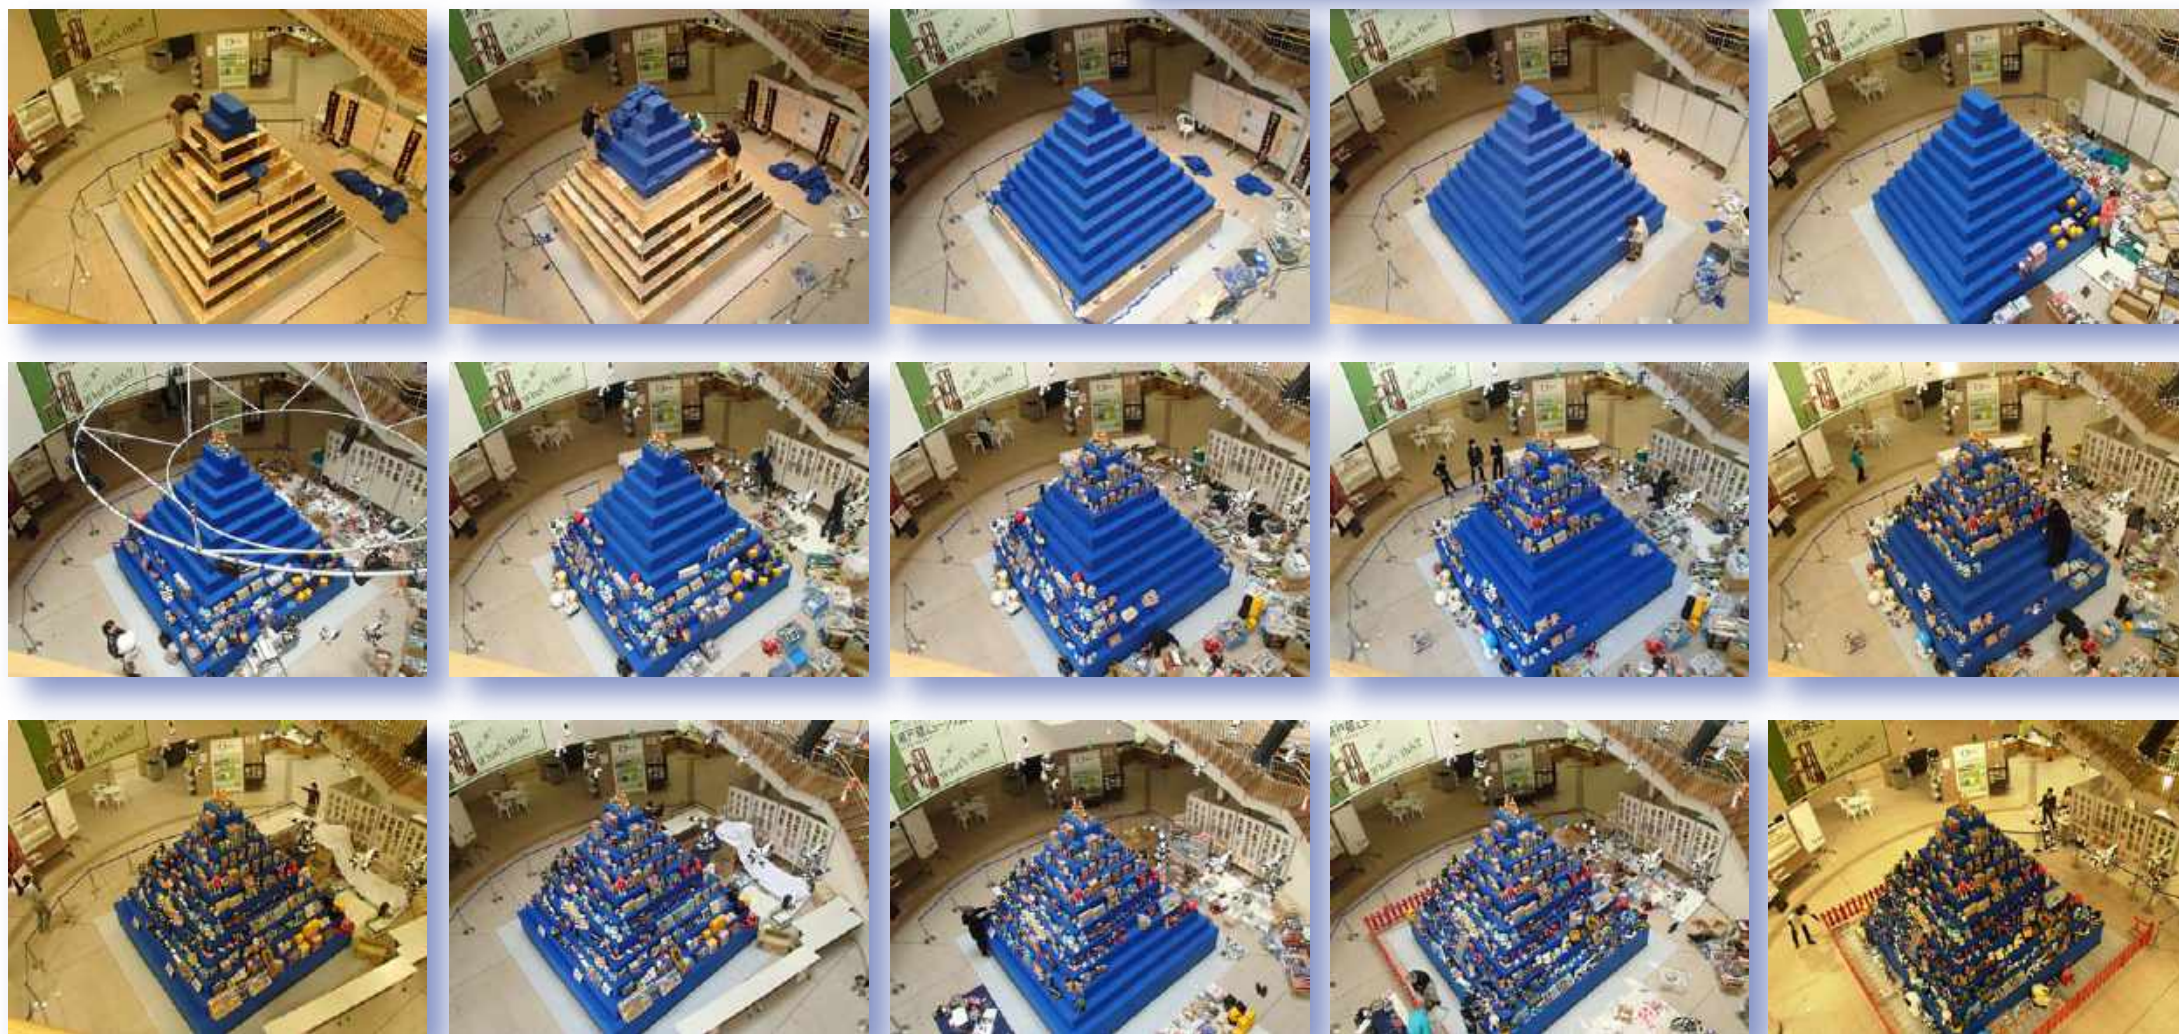

### ■：林正道先生の お魚ロボット講演会&実演

28日 海洋楽者 お魚ロボットの先生 林正道さんの海と海に住む生物への熱い思いを伺い、海洋生物のすごさを体感する講演会とデモンストレーションを行いました。また、愛知工業大学 古橋研究室の学生たち（意思次ぐ弟子たち）も遊泳に参加しました。

：瀬戸蔵会場風景

1F

■：ロボミッドはこうして作られた！職員・スタッフ格闘の2日間！