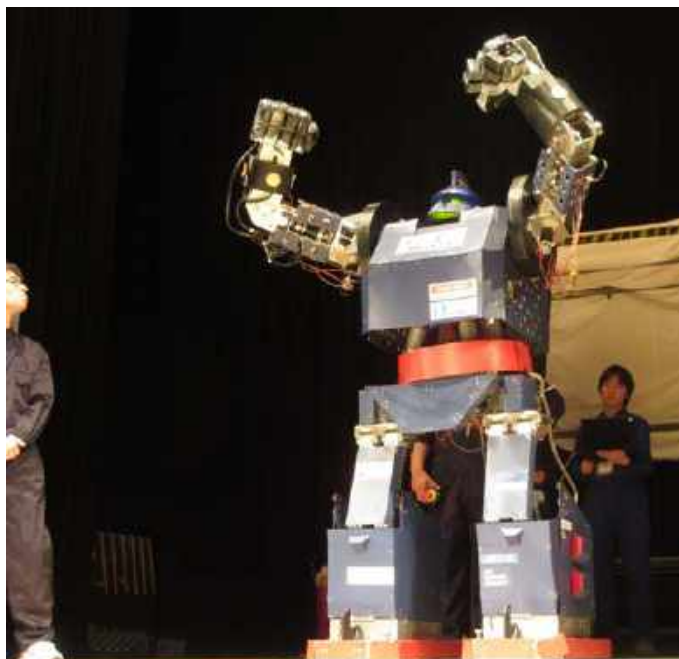

### ■：AIT 鉄人プロジェクトショー

愛知工業大学のイメージキャラクターである鉄人28号を実際に学生の手によって実現化するプロジェクトがAIT 鉄人プロジェクトです。  
ロボットのテクノロジーを分かりやすく学べるショーを25日～27日の3日間 1日3回開催しました。

©光プロ

©光プロ

©光プロ

©光プロ

©光プロ

©光プロ