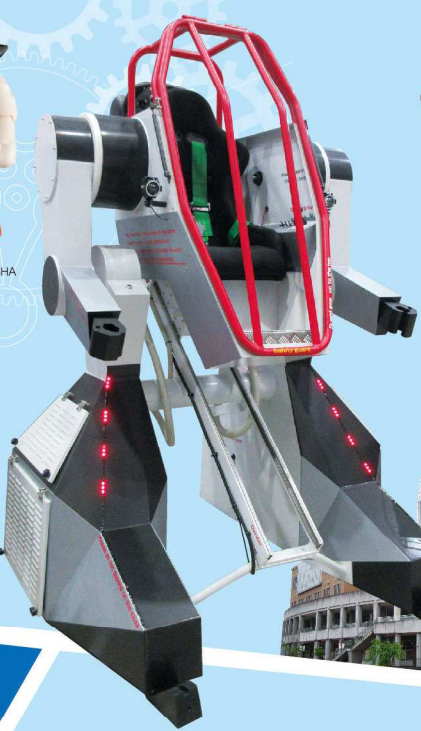

愛・地球博開催継承事業

ロボットと未来の夢

瀬戸蔵ロボット博 2018

とき **3/21 水・祝** → **27 火**

10:00~16:00

ところ **瀬戸蔵・パルティセと**

名鉄瀬戸線「尾張瀬戸駅」下車すぐ

・せと末広町商店街

入場
無料

お問い合わせ **瀬戸市まるっとミュージアム・観光協会**
愛知県瀬戸市蔵所町1-1(瀬戸蔵) ☎(0561)85-2730

- ●主催/瀬戸市、瀬戸市まるっとミュージアム・観光協会
- ●後援/愛知県、愛知環状鉄道株式会社、愛知県教育委員会、一般社団法人愛知県臨床工芸士会、瀬戸市教育委員会、瀬戸市子ども会連絡協議会、瀬戸商工会議所、大学コンソーシアムせと、一般財団法人地球産業文化研究所、名古屋鉄道株式会社、一般社団法人日本ロボット工業会
- ●協力/愛知県立大学、愛知工科大学、愛知工業大学、愛知工業大学ロボットミュージアム、アートサロン和鐘、株式会社池戸熔接製作所、NHK、NTT西日本、小野和弘、CARTIVATOR、小池信純、公立陶生病院、国立高専機構鹿児島高専、シャープ株式会社、JAF愛知支部、株式会社ジャミン、セコム株式会社、瀬戸蔵イベント実行委員会、瀬戸信用金庫、せと末広町商店街、大同大学・有限会社名南機械製作所・有限会社こんせい、玉屋庄兵衛、玉屋一門 末松良一・横井 誠、中部包装食品機械工業会(ゼネラルパッカー株式会社、株式会社フジキカイ)、株式会社デンソーウェーブ、トヨタ自動車株式会社、名古屋工学院専門学校高等課程、名古屋トヨペット株式会社、株式会社村田製作所、ライフロボティクス株式会社・有限会社ICS SAKABE、リニア・鉄道館、ロボットゆうえんち、夢小屋 片岡鉄雄、ワールドロボットサミット事務局
- ●展示・構成プロデュース/ロボ太郎 西山禎泰(NCO)

みんなの環境活動を応援しています

瀬戸市の最新観光情報は **瀬戸市 まるっと** 検索

※この事業は(公財)せとしん地域振興協力基金の助成を受けております。