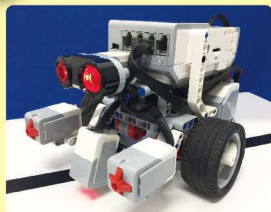

A レゴで作ったロボットを動かそう! プログラミング体験

(愛知工業大学 中野研究室)

3/21 水・祝 14:00~16:00

場所 パルティせと 定員 20名
対象 小学4年生~中学生

500円

レゴ社のロボットを組み立てて、プログラミングで動かしてみよう! 初心者でも楽しくプログラミングを体験できるよ!

※レゴロボットは持ち帰ることができません。

B 「水ロケット名人・片岡鉄雄先生」と一緒に水ロケットをつくろう!